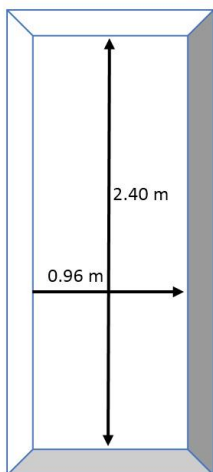

II Foro de PyMEs Socialmente Responsables

Expo 360°

3 al 5 de octubre de 2018

Expo Guadalajara

Guadalajara, Jalisco

Información general Expo 360° RSE

Fecha: 3 al 5 de octubre de 2018

Sede: Expo Guadalajara

Dirección: Av. Mariano Otero No. 1499 Edif. B, Col. Verde Valle. Guadalajara, Jalisco. Vestíbulo 8

Montaje: Miércoles 3 de octubre de 2018, de 17:00 a 19:00 hrs. Les ofrecemos 2 opciones de impresión y montaje

1. Si es por cuenta propia deberá colocar el vinil **exclusivamente con cinta doble cara** en el horario y sede indicados (y al término del evento, retirar su material).
2. Si es por medio de nuestro proveedor PSAV, este lo colocará y retirará por usted (no se recupera el material).

Limitado a 1 mampara por empresa. Espacios disponibles: 30 mamparas.

Especificaciones:

El espacio disponible es una mampara de 2.40 mts x 0.96 mts. colocada dentro del salón México, sin costo.

Medidas del Vinil auto adherible 2.39 mts x 0.95 mts.

Objetivo del espacio: difundir entre los asistentes las acciones más relevantes de la empresa en materia de RSE.

Importante

Para las impresiones y colocación del vinil auto adherible, contamos con un proveedor que puede apoyarles y que les ofrecerá un precio muy competitivo. Sus datos son:

Martín Macías

EXPO Guadalajara

Oficina: (33) 3671.5214 / Cel.: (33) 1600.5393

e-mail: mmacias@PSAV.COM

Importante: Los archivos se deben recibir en formato ilustrador (.ai)

IMPORTANTE: En caso de que la empresa realice sus materiales con otro proveedor o por cuenta propia, es importante considerar la colocación del vinil en la mampara asignada.

Para mayor información contactar a Aarón Díaz

aaron.diaz@cemefi.org

[Registro en línea aquí](#)