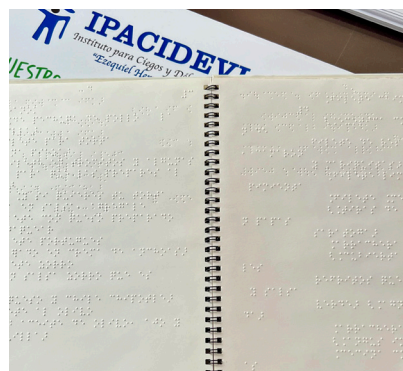

\$ 350.00

Bastón plegable para invidentes

\$ 10.00

Impresiones en Braille (por hoja)

\$ 200.00

Señalética en Braille

\$ 10.00

Menú en Braille

Escuela para Entrenamiento de Perros Guía para Ciegos

Ilumina el camino de personas con discapacidad visual. Con tu ayuda, personas entre 14 y 80 años de edad podrán recibir la donación de perros guía.